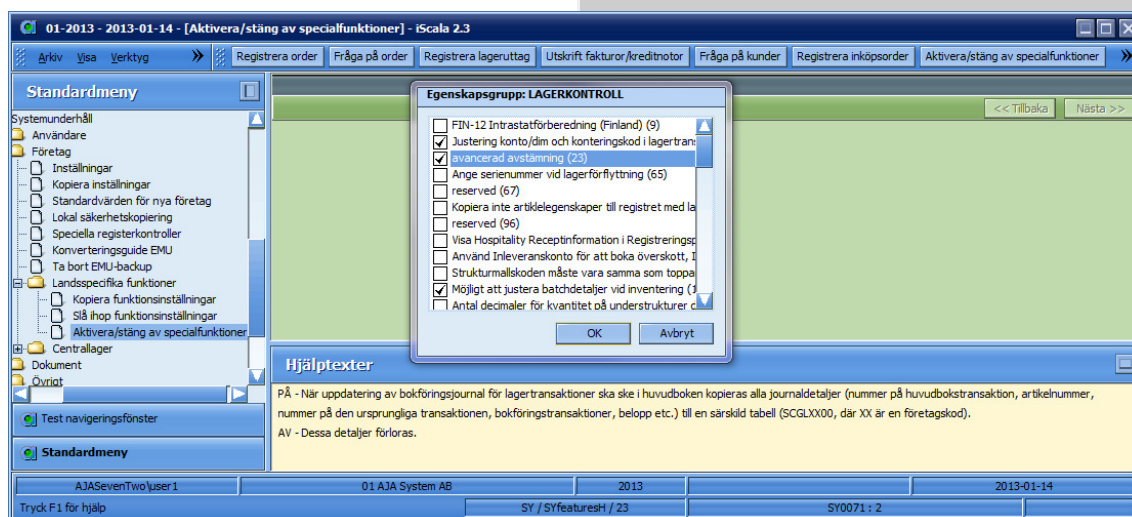

SCGL lageravstämning

Skapar förutsättningar för att koppla ihop lagertransaktioner med GL-transaktioner på ett betydligt mer detaljerat sätt. Denna funktion fyller en egen iScalatabell med spårningstransaktioner.

Aktiveras via:

Systemunderhåll / Företag / Landsspecifika funktioner / Aktivera/stäng av specialfunktioner - Lagerkontroll Nr 23

powered by
aja system